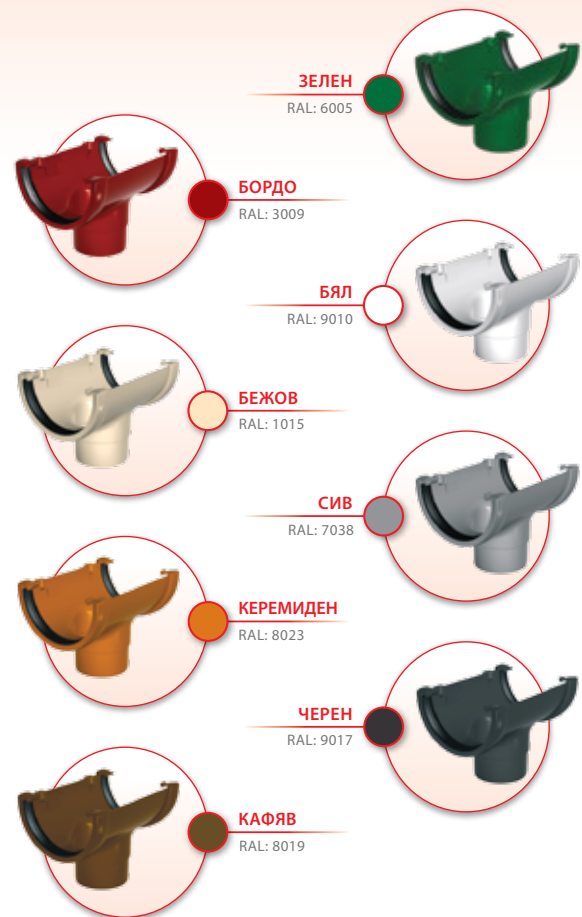

ЦВЕТОВА ГАМА

ОТВОДНЯВАНЕ

ПОЗИЦИОНИРАНЕ НА ДРЕНАЖА	НАКЛОН 4 mm/m		БЕЗ НАКЛОН	
	л./сек.	м ²	л./сек.	м ²
с дренаж в края	1,3	60	1,2	50
с дренаж по средата	2,6	120	2,4	100

ЗА КОНТАКТИ

Национален телефон **0700 10 706** На цената на един градски разговор