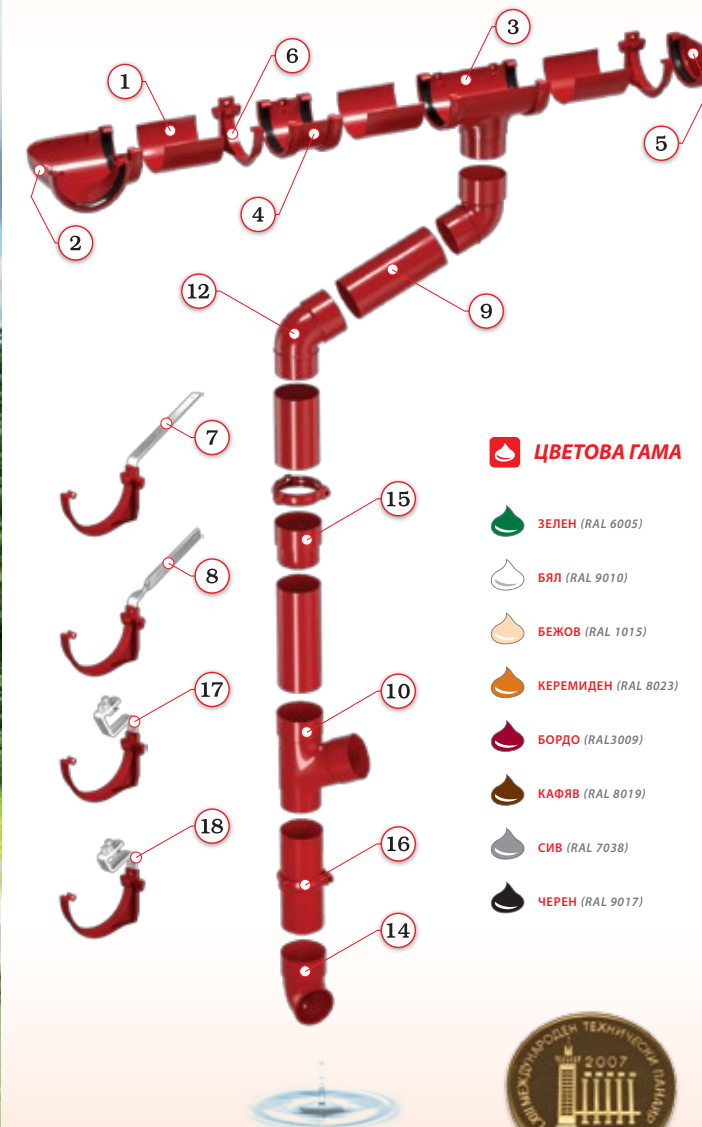

СИСТЕМА CLASSIC

ЦВЕТОВА ГАМА

- ЗЕЛЕН (RAL 6005)
- БЯЛ (RAL 9010)
- БЕЖОВ (RAL 1015)
- КЕРЕМИДЕН (RAL 8023)
- БОРДО (RAL 3009)
- КАФЯВ (RAL 8019)
- СИВ (RAL 7038)
- ЧЕРЕН (RAL 9017)

НОСИТЕЛ НА ЗЛАТЕН МЕДАЛ - ЕСЕН 2007
МЕЖДУНАРОДЕН ТЕХНИЧЕСКИ ПЛЕНИМ ПЛОВДИВ